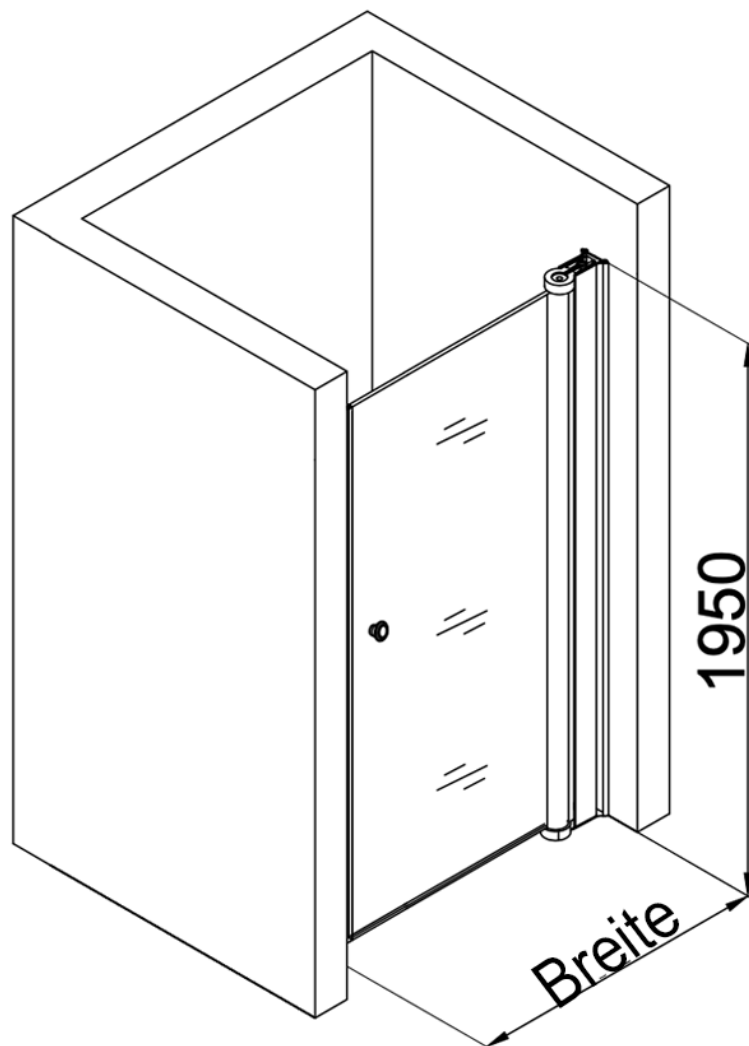

PENDELTÜR FÜR NISCHE

FÜR ARTIKEL NR.: 4260702040278 / 4260702040285 / 4260702040292

Maßangaben Breite 700mm x Höhe 1950mm

Maßangaben Breite 800mm x Höhe 1950mm

Maßangaben Breite 900mm x Höhe 1950mm