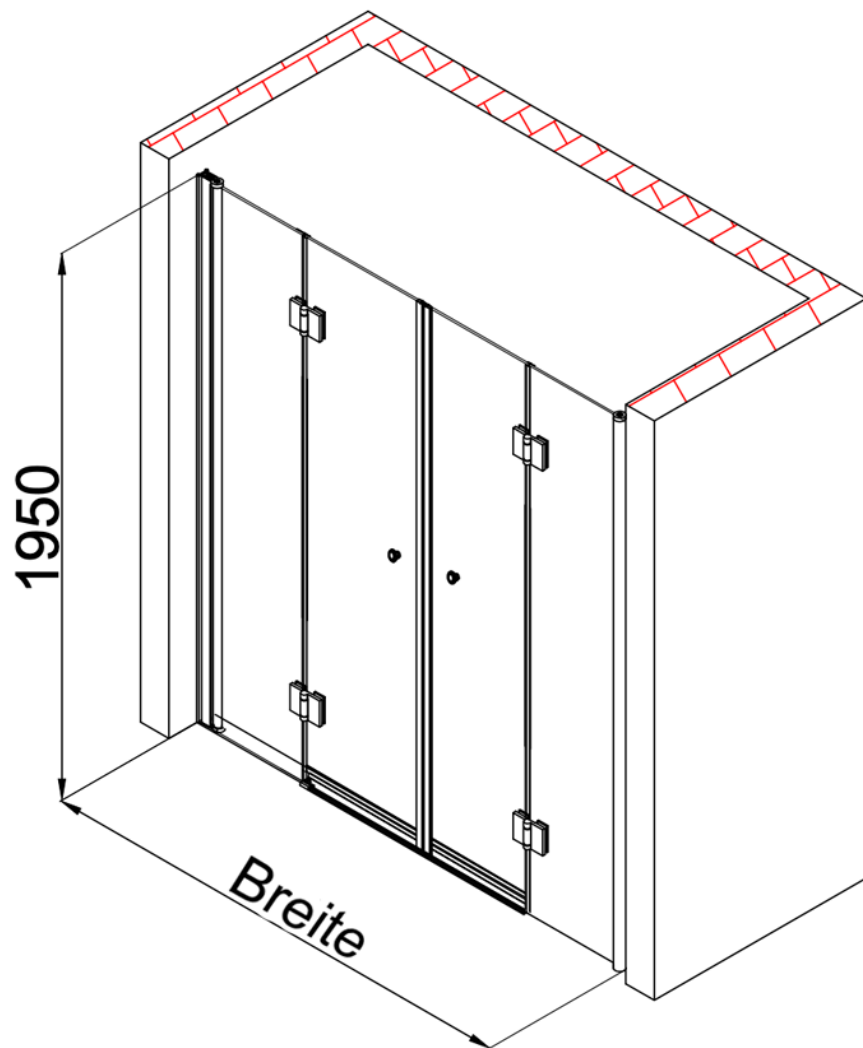

# DUSCHNISCHENTÜR

FÜR ARTIKEL NR.: 4260702040308 / 4260702040315 / 4260702040322 / 4260702040339

Maßangaben Breite 800mm x Höhe 1950mm

Maßangaben Breite 900mm x Höhe 1950mm

Maßangaben Breite 1000mm x Höhe 1950mm

Maßangaben Breite 1200mm x Höhe 1950mm